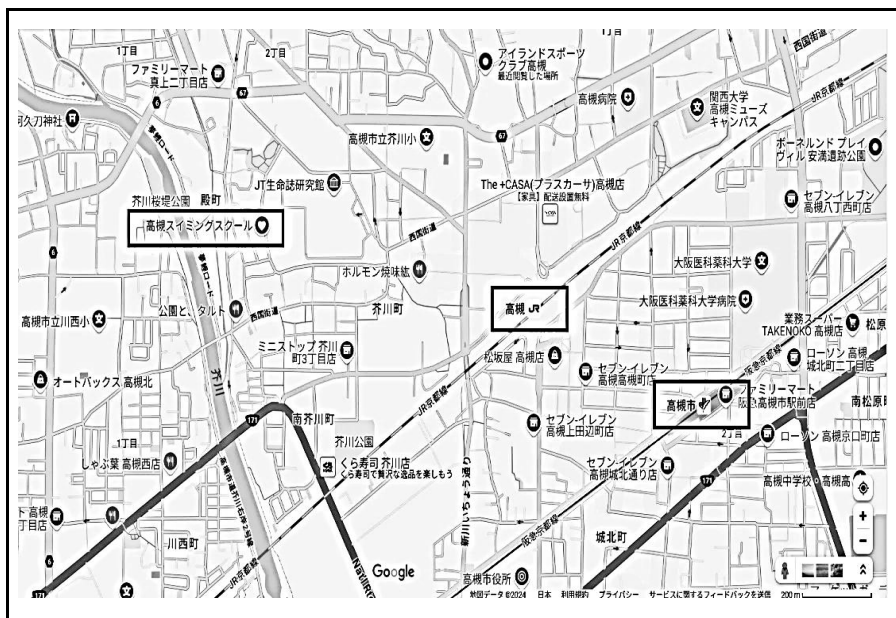

アクセス

高槻スイミングスクール

- 電車 JR東海道線 高槻駅北口より北西へ徒歩約10分
 - 阪急京都線 高槻市駅北口より徒歩15分
 - 車 国道171号線柳原交差点付近より北方向へ400m
- ※カーナビで設定する場合は「高槻市殿町4」と入力

会場平面図

駐車許可証

様

チャレンジ6時間泳