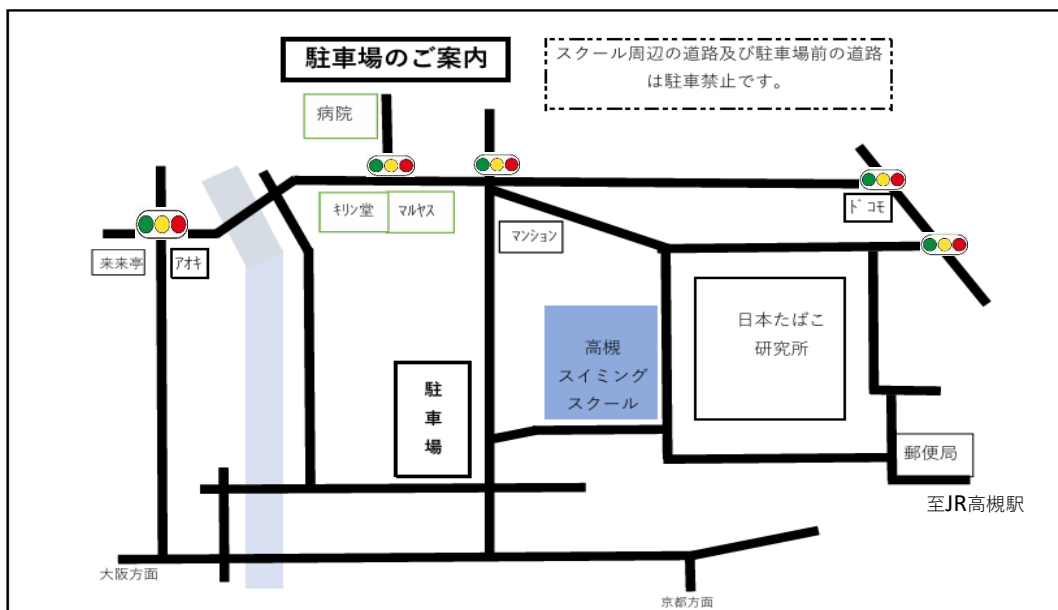

アクセス

高槻スイミングスクール

- 電車 JR東海道線 高槻駅北口より北西へ徒歩約10分
 - 阪急京都線 高槻市駅北口より徒歩15分
 - 車 国道171号線柳原交差点付近より北方向へ400m
- ※カーナビで設定する場合は「高槻市殿町4」と入力

会場平面図

駐車許可証

様

チャレンジ6時間泳