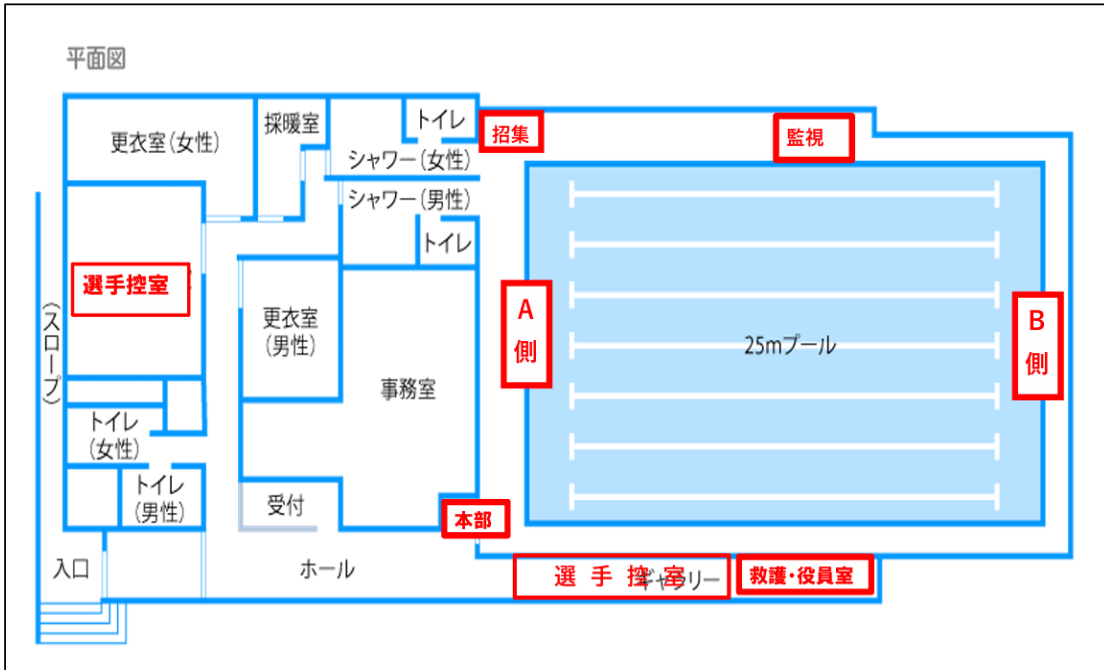

アクセス

高槻スイミングスクール

- 電車 JR東海道線 高槻駅北口より北西へ徒歩約10分
 - 阪急京都線 高槻市駅北口より徒歩15分
 - 車 国道171号線柳原交差点付近より北方向へ400m
- ※カーナビで設定する場合は「高槻市殿町4」と入力

会場平面図

駐車許可証

様

チャレンジ6時間泳